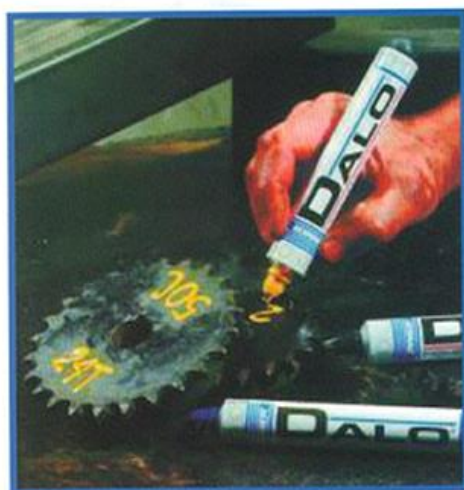

Texpen® & Dalo®

Marcadores de Pintura con Punta de Acero

- Marcadores de trabajo rudo.
- Escribe fácilmente a través de la grasa, aceite y agua.
- Tiene punta de acero inoxidable para soportar el desgaste.
- La calidad de la tinta soporta clima extremo.
- Reemplaza a los marcadores comunes y tipo botella.
- Alta eficiencia sobre aluminio.
- El flujo de pintado es controlado por un válvula de presión al final del marcador.
- Tiempo de secado de 25 a 35 minutos.

APLICACIONES

- Identificar herramienta aceitosa, sucia o mojada.
- Identificar partes que están almacenadas a la intemperie
- Acero Estructural
- Traves de acero
- Sitios de Construcción

Producto	Color	No. Parte
Dalo® Metal Marker Medio	Blanco	26083
	Amarillo	26064
Dalo® Metal Marker Grueso	Blanco	26084
	Amarillo	26063
Texpen® Metal Marker	Blanco	16083

Visitenos en:

www.SySIndustriales.com.mx

POZA RICA, Ver.
Boulevard Adolfo Ruiz Cortines # 1408
Col. Cazones C.P. 93230
Teléfonos:
782.825.56.75 / 782.824.78.22 / 782.824.25.68
782.826.80.95 / 782.119.06.79
Poza Rica de Hgo. Veracruz.
e-Mail: Contacto@SySIndustriales.com.mx

Puerto de VERACRUZ, Ver.
Local 17 Centro Comercial LA PLACITA
Calle Manuel de Jesús Clouthier S/N,
Lote Uno, Manzana Uno Col. La Loma
Teléfonos
01.229.920.91.62 / 229.134.26.31
Puerto de Veracruz, Ver.
e-Mail: VentasVer1@SySIndustriales.com.mx

VILLAHERMOSA, Tab.
Juan Jovito Pérez No. 101 Calle 23
Col. Gaviotas C.P. 86090
Teléfonos
01 (993) 1850105
Villahermosa, Tabasco
e-mail: VentasVilla1@SySIndustriales.com.mx